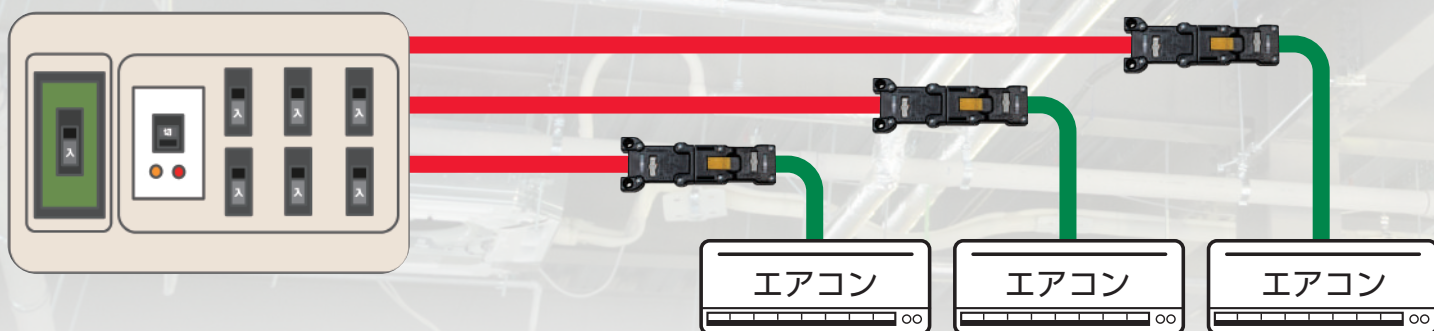

配線器具の専門メーカー

株式会社 明互社 販売:明工商事株式会社 TEL:03-3577-1155 <http://www.meiko-g.co.jp/>

札幌:011-824-7501 仙台:022-282-1011 北関東:0495-25-3031 名古屋:052-911-2239 大阪:072-962-3345 福岡:092-411-6466

Meikōsha 配線器具